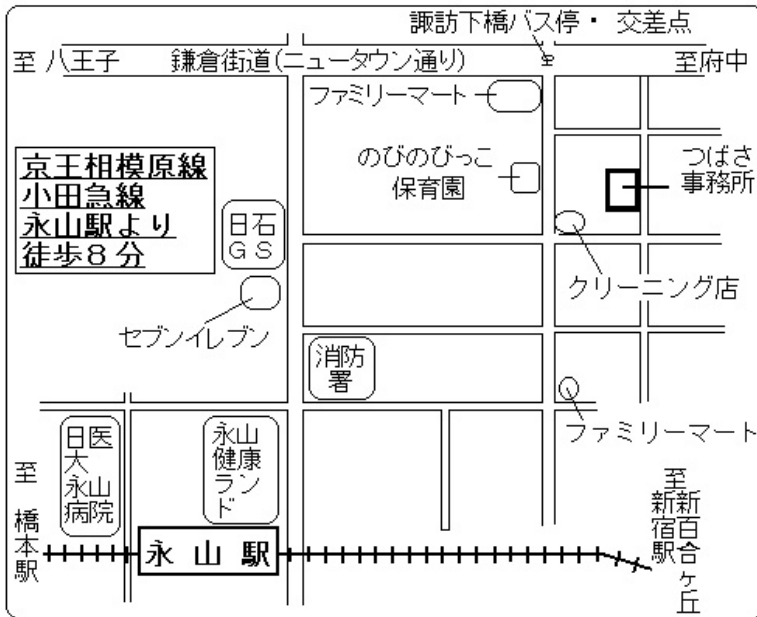

つばさ事務所までの道のり

じゅうしょ

〒206-0023 東京都多摩市馬引沢
1-16-4 「レスト 96」 102号室
でんわ 042-389-6491 です

けいおうせん せいせきさくらがおかえき
京王線「聖蹟桜ヶ丘駅」

ばんじょうしゃぐち
バスターミナル 12番乗車口より

すわしたばし ていりゅうじよ
「諏訪下橋」停留所

(ファミリーマートの前です)
より徒歩3分

ちずの「クリーニング店」交差点
です。矢印の方向に進んで下さい

ちゅうしゃじやうがわ はい き
駐車場側から入って来て下さい！